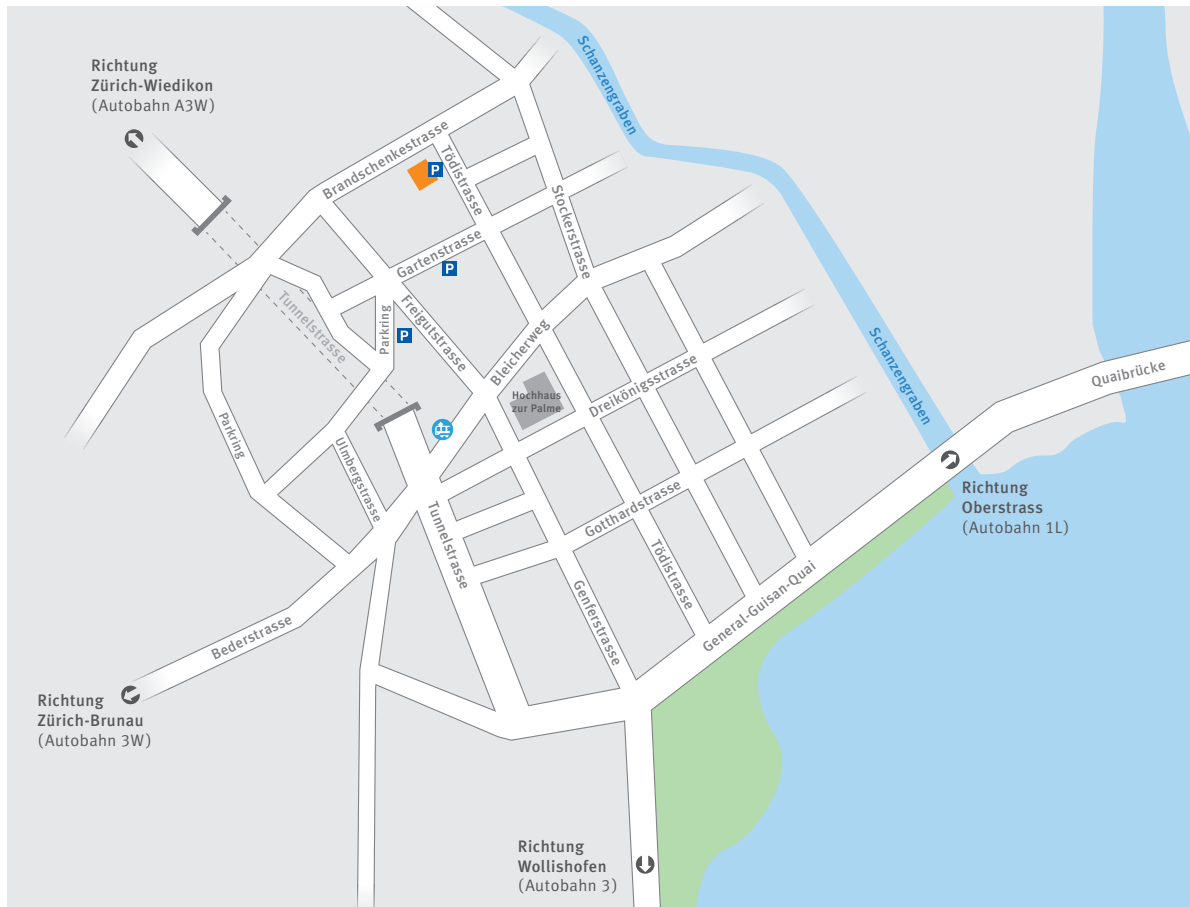

Anfahrtsplan Zürich / Schweiz

Es gibt an der Tödistrasse, am Parking und an der Gartenstrasse meist ausreichend freie Parkplätze in guter Gehdistanz (max. 400 Meter) zur Kanzlei für eine Parkdauer bis zu 3 Stunden.

Tramhaltestelle „Tunnelstrasse“ – Linie 6, Linie 7, Linie 13, Linie 17