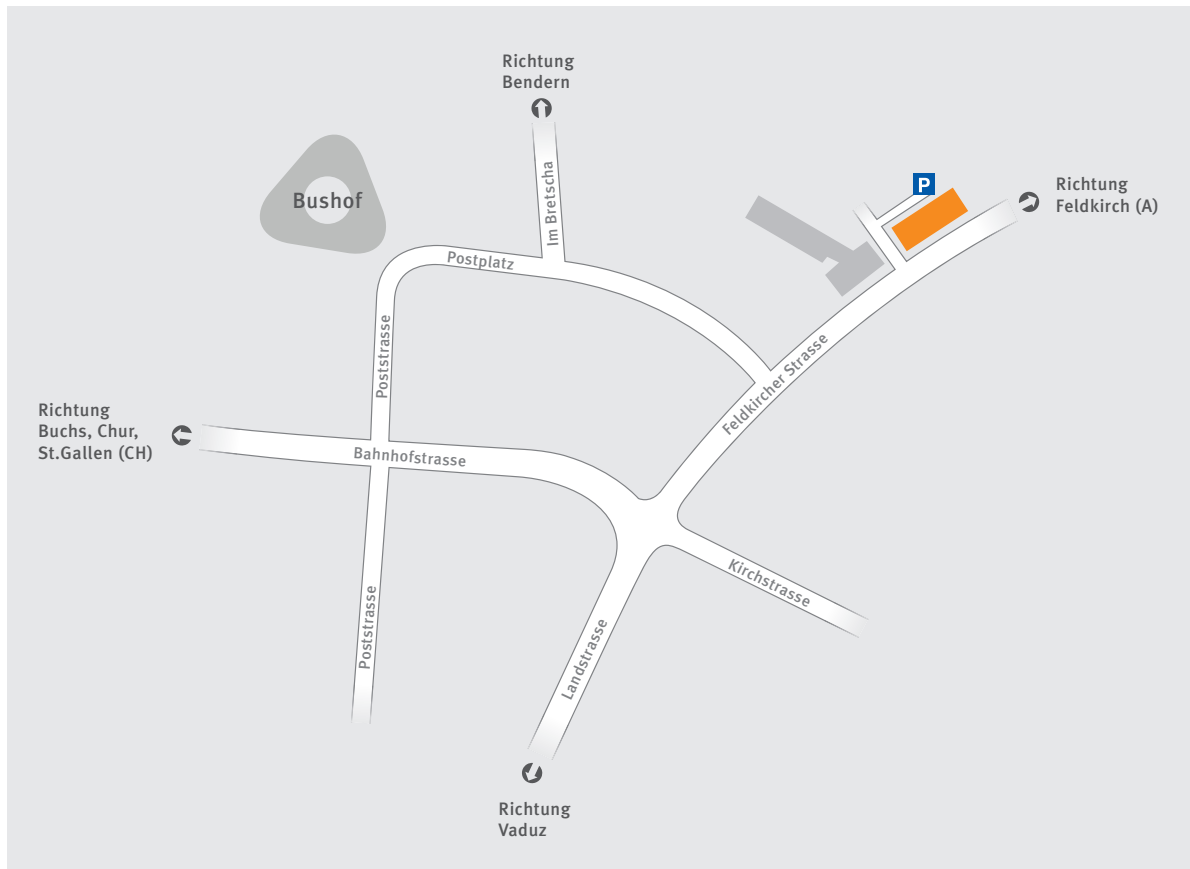

Anfahrtsplan Schaan / Liechtenstein

Eine ausführliche Wegbeschreibung finden Sie auf der Rückseite.

Von der Schweiz kommend

Von St. Gallen aus fahren Sie Richtung Anschlussstelle Chur. An der Anschlussstelle Buchs halten Sie sich halb rechts Richtung Schaan (FL), überqueren in Schaan den Bahnübergang und fahren bei der ersten Kreuzung geradeaus weiter. Folgen Sie dem Strassenverlauf nach links und wechseln Sie anschliessend gleich auf die rechte Spur in Fahrtrichtung Feldkirch. Unser Büro befindet sich nach ca. 80m auf der linken Strassenseite (Feldkircherstrasse 15, blaues Gebäude).

Vom Arlberg kommend

Von Innsbruck kommend halten Sie sich auf der A12/E60 der Inntal-Autobahn Richtung Bregenz / Arlberg. Auf der E60 fahren Sie bis zur Anschlussstelle Feldkirch-Frastanz (41). Anschliessend fahren Sie auf die B190 Richtung Feldkirch / Schweiz / Liechtenstein. Sie passieren die Grenze und fahren Richtung Schaan und Vaduz weiter. Sie kommen beim Ortseingang Schaan direkt in die Feldkircherstrasse. Unser Büro befindet sich auf der rechten Strassenseite (Feldkircherstrasse 15, blaues Gebäude).

Von Deutschland kommend

Von Lindau kommend fahren Sie auf der A14/E60 Richtung Innsbruck. An der Anschlussstelle Altach (27) fahren Sie ab und biegen links auf die L55/Schweizerstrasse (Richtung CH) ab. Fahren Sie Richtung Schweiz. Sie passieren den Grenzübergang Kriessern und fahren links an der Anschlussstelle Kriessern auf die A13/E43 Richtung Chur auf. An der Anschlussstelle Buchs halten Sie sich halb rechts Richtung Schaan (FL), überqueren in Schaan den Bahnübergang und fahren bei der ersten Kreuzung geradeaus weiter. Folgen Sie dem Strassenverlauf nach links und wechseln Sie anschliessend gleich auf die rechte Spur in Fahrtrichtung Feldkirch. Unser Büro befindet sich nach ca. 80m auf der linken Strassenseite (Feldkircherstrasse 15, blaues Gebäude).